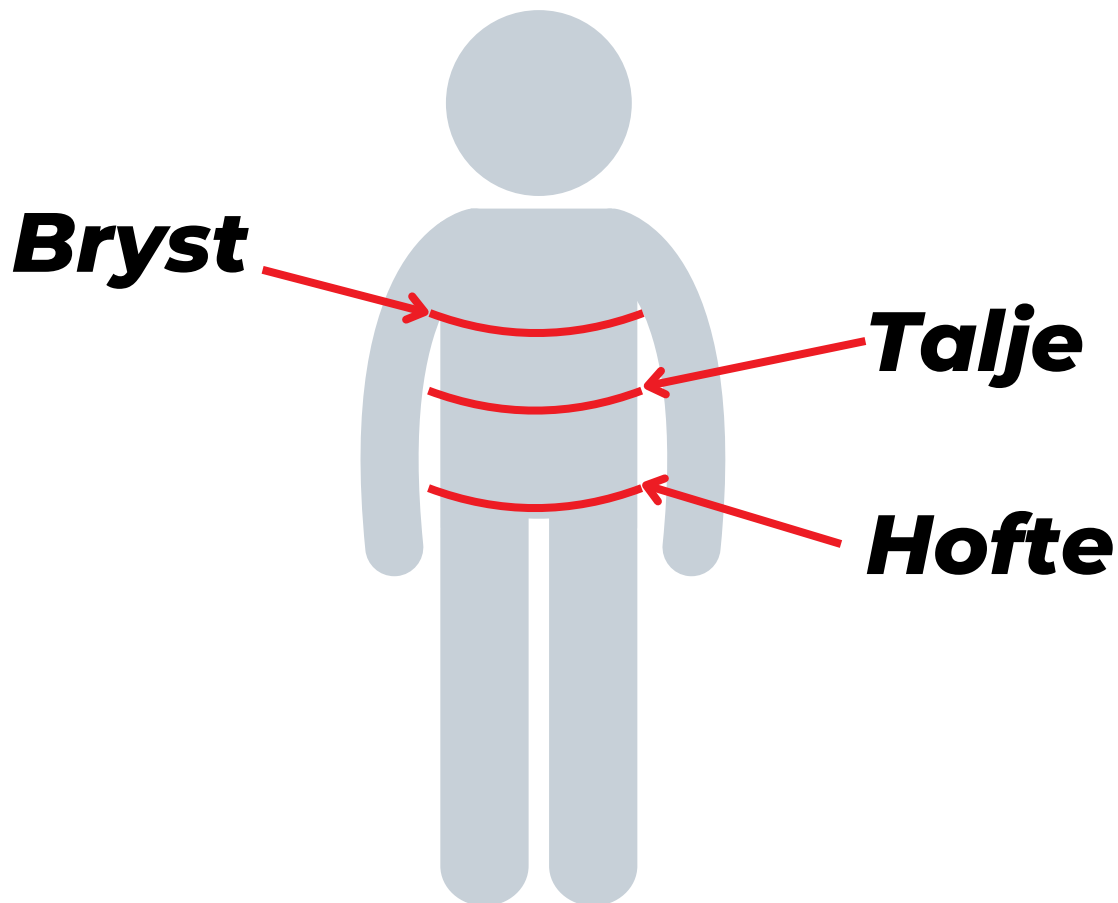

Beklædning - Herre

Størrelsesguide

Mål:

	XS	S	M	L	XL	2XL
Bryst	76-84 cm	84-92 cm	92-100 cm	100-108 cm	108-116 cm	116-124 cm
Talje	67-75 cm	75-83 cm	83-91 cm	91-99 cm	99-107 cm	107-115 cm
Hofte	78-86 cm	86-94 cm	94-102 cm	102-110 cm	110-118 cm	118-126 cm

Beklædning - Dame

Størrelsesguide

Mål:

	XS	S	M	L
Bryst	79-84 cm	84-89 cm	89-94 cm	94-99 cm
Talje	65-70 cm	70-75 cm	75-80 cm	80-85 cm
Hofte	86-91 cm	91-96 cm	96-101 cm	101-106 cm