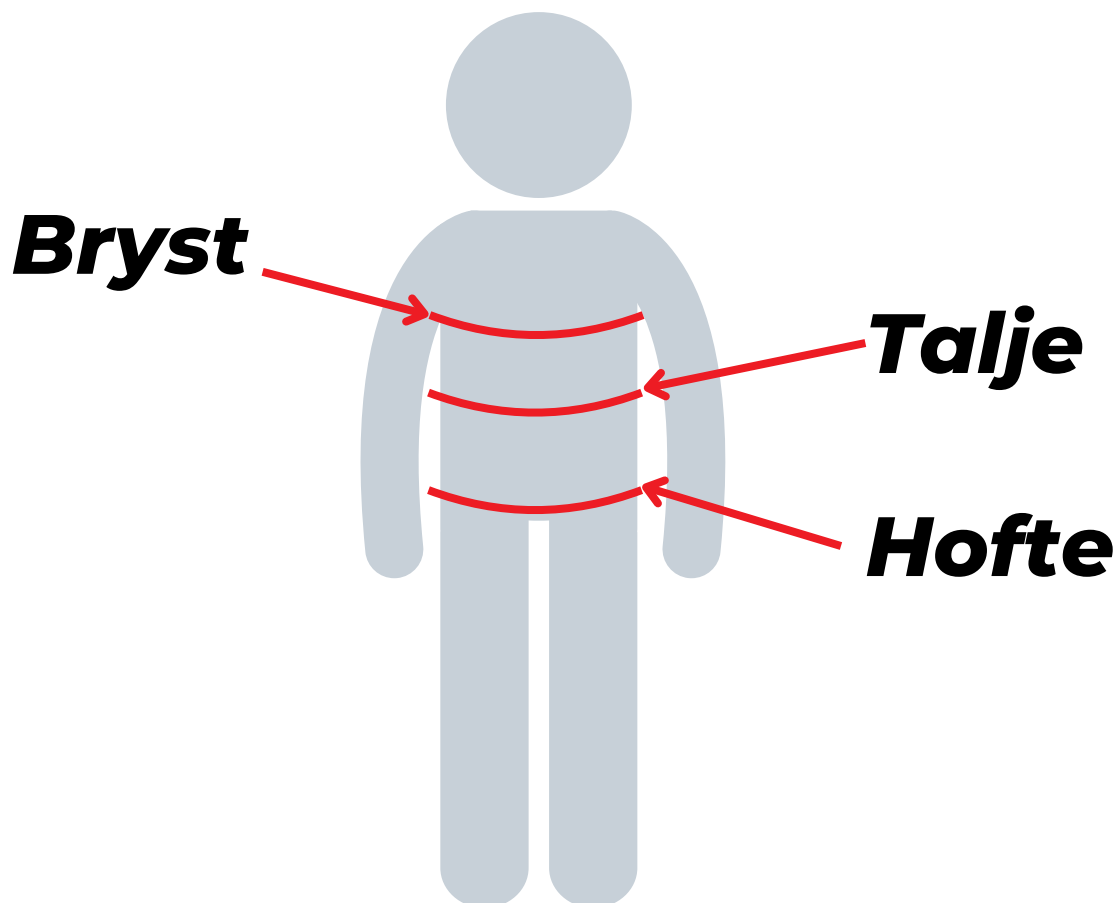

Beklædning - Herre

Størrelsesguide

Mål:

	XS	S	M	L	XL	2XL
Bryst	76-84 cm	84-92 cm	92-100 cm	100-108 cm	108-116 cm	116-124 cm
Talje	67-75 cm	75-83 cm	83-91 cm	91-99 cm	99-107 cm	107-115 cm
Hofte	78-86 cm	86-94 cm	94-102 cm	102-110 cm	110-118 cm	118-126 cm

Beklædning - Dame

Størrelsesguide

Mål:

	XS	S	M	L
Bryst	79-84 cm	84-89 cm	89-94 cm	94-99 cm
Talje	65-70 cm	70-75 cm	75-80 cm	80-85 cm
Hofte	86-91 cm	91-96 cm	96-101 cm	101-106 cm